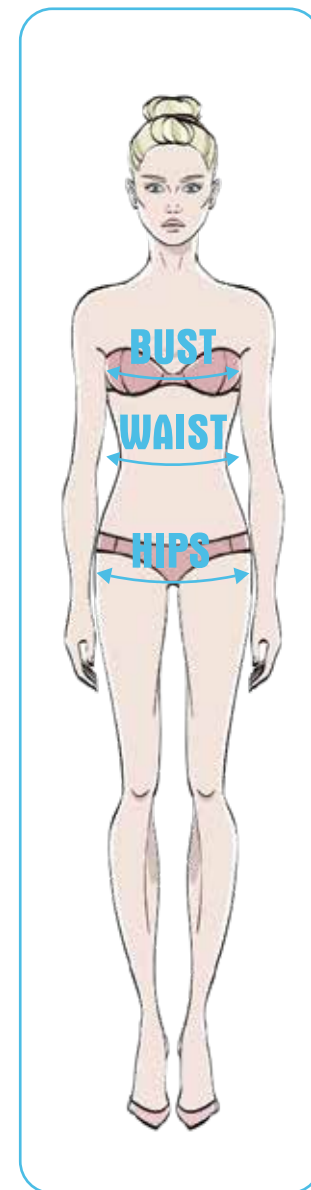

BEDEN - SIZE	TR - EU	UK	US	IT	GÖĞÜS - BUST (cm)	BEL - WAIST (cm)	KALÇA - HIPS (cm)
XXS	32	4	0	36	77	61	84
XS	34	6	2	38	81	65	88
S	36	8	4	40	85	69	92
M	38	10	6	42	89	73	96
L	40	12	8	44	93	77	100
XL	42	14	10	46	97	81	104
XXL	44	16	12	48	101	85	108
XXXL	46	18	14	50	105	89	112